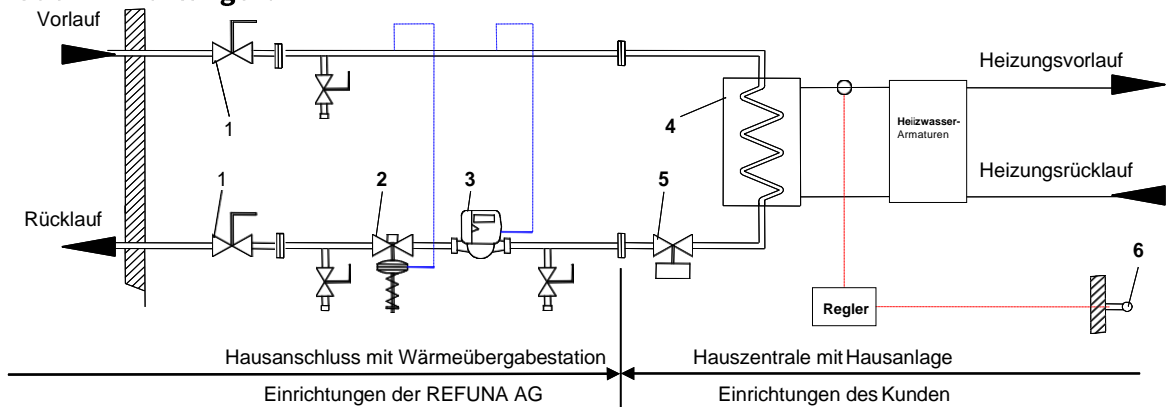

Merkblatt: Verhalten bei Störfällen

Übersicht der Einrichtungen:

- | | | |
|-------------------------------|-----------------|--------------------------------------|
| 1 Absperrhahnen | 3 Wärmezähler | 5 Regelventil für Rücklauftemperatur |
| 2 Durchflussbegrenzungsventil | 4 Wärmetauscher | 6 Aussentemperaturfühler |

Verhalten bei einer Leckage der Einrichtungen

Hauszentrale und Hausanlage	Leckage klein	Installateur benachrichtigen
	Leckage gross	Hauszentrale ausschalten, bzw. deren Sicherungentfernen Absperrhahnen (wenn vorhanden hausanlage-seitig) schliessen Installateur oder Kundendienst Hausstation benachrichtigen
Hausanschluss und Wärmeübergabestation	Leckage klein	Pikettdienst der Fernwärmeversorgung Böttstein
	Leckage gross	Sofern möglich (Vorsicht: heisses Wasser!) sofort beide Absperrhahnen (1) schliessen <Plombierung zerstören> Hauszentrale ausschalten und Sicherungen entfernen Pikettdienst der Fernwärmeversorgung Böttstein benachrichtigen
	Dampf- und Heisswasserausstritt so gross, dass die Absperrhahnen (1) nicht mehr geschlossen werden können	Pikettdienst der Fernwärmeversorgung Böttstein benachrichtigen Feuerwehr alarmieren